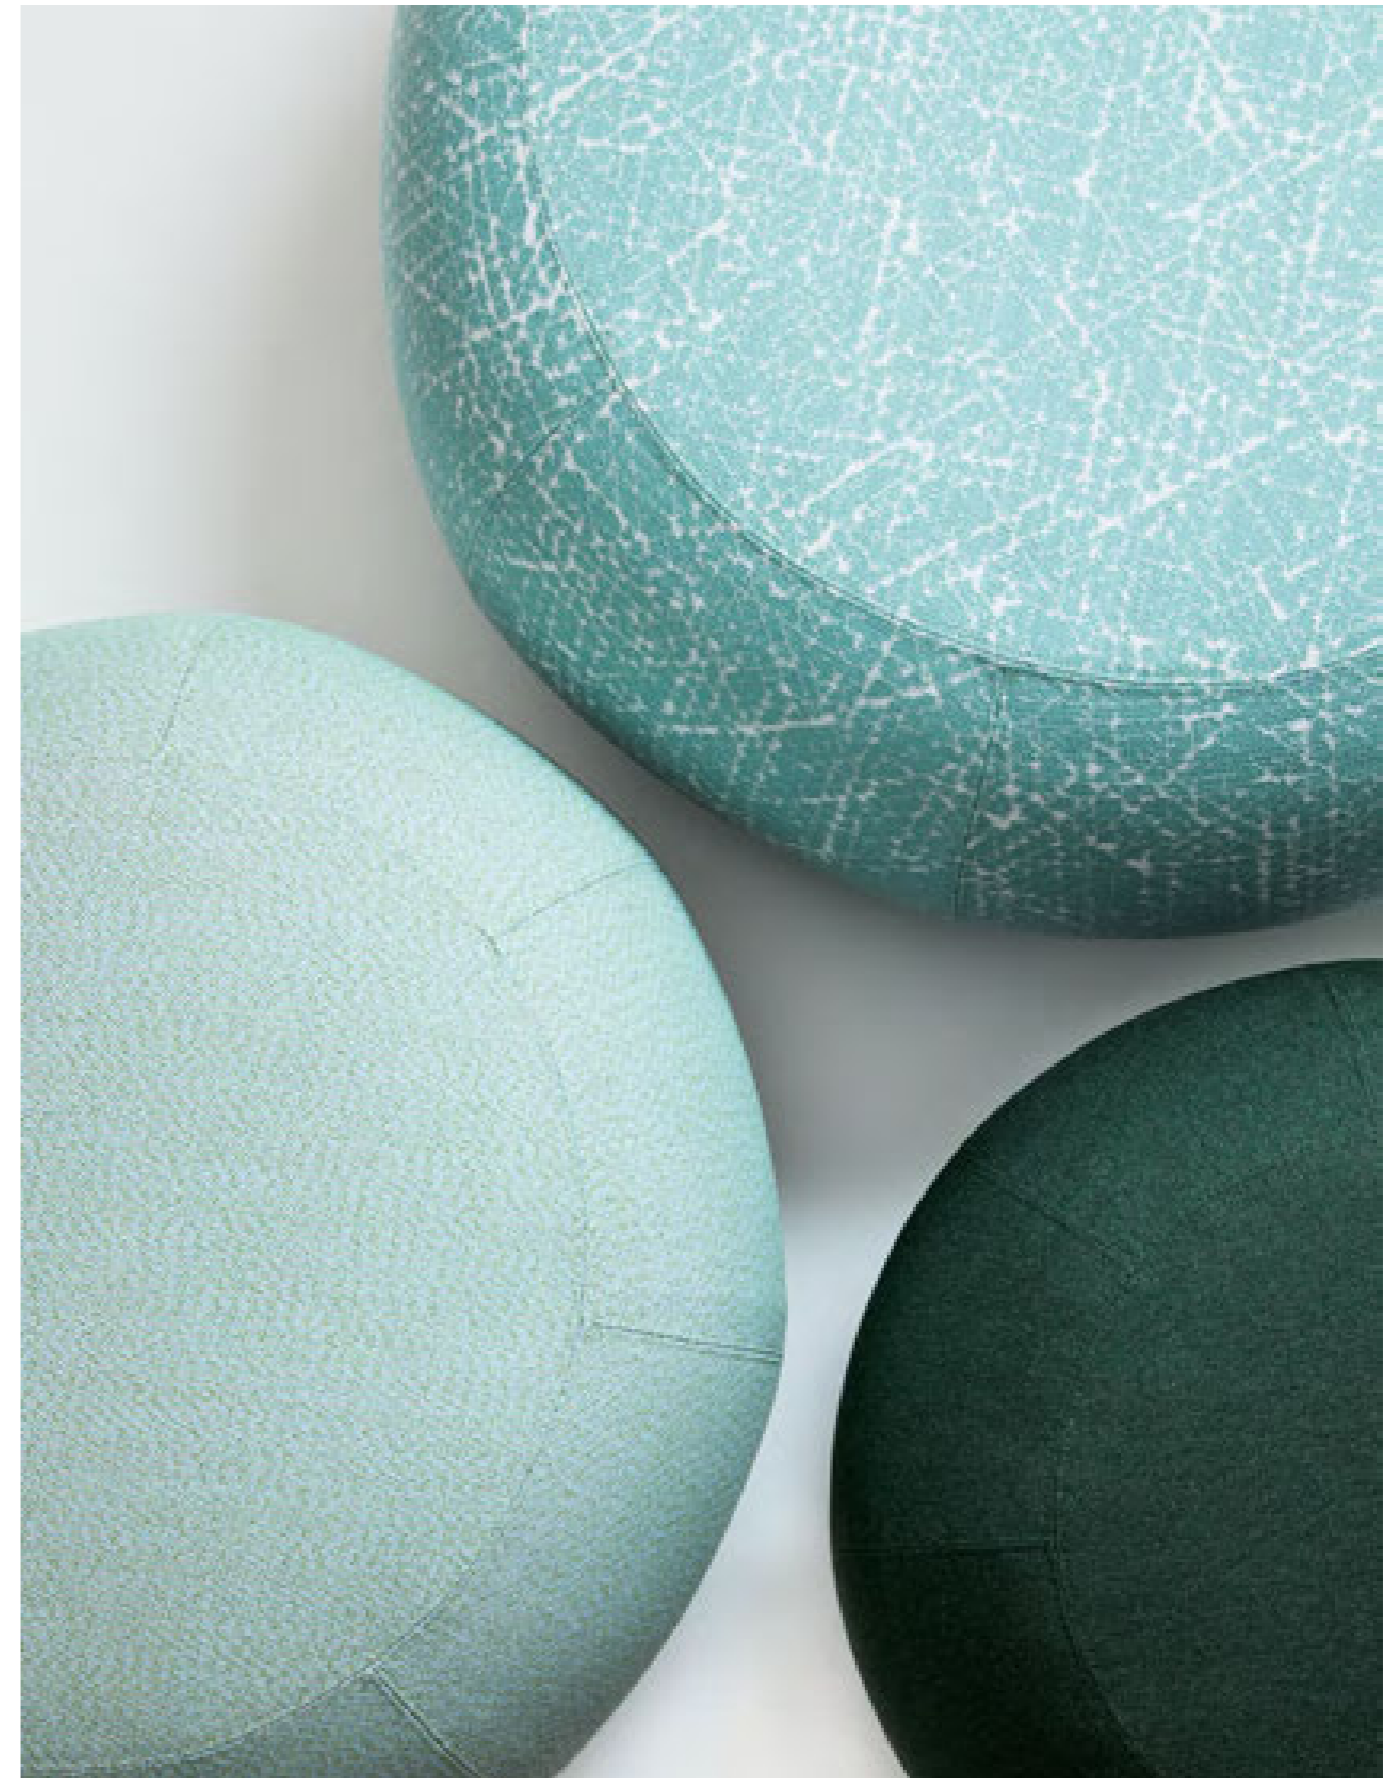

Pouf 60 cm in tessuto
Canvas col.137
Pouf 75 cm in tessuto
Savane col.140
Pouf 90 cm in tessuto
Sunny col.07

Pouf 60 cm in fabric
Canvas col.137
Pouf 75 cm in fabric
Savane col.140
Pouf 90 cm in fabric
Sunny col.07

Pouf 60 cm en tissu
Canvas col.137
Pouf 75 cm en tissu
Savane col.140
Pouf 90 cm en tissu
Sunny col.07

Puf 60 cm de tela
Canvas col.137
Puf 75 cm de tela
Savane col.140
Puf 90 cm de tela
Sunny col.07