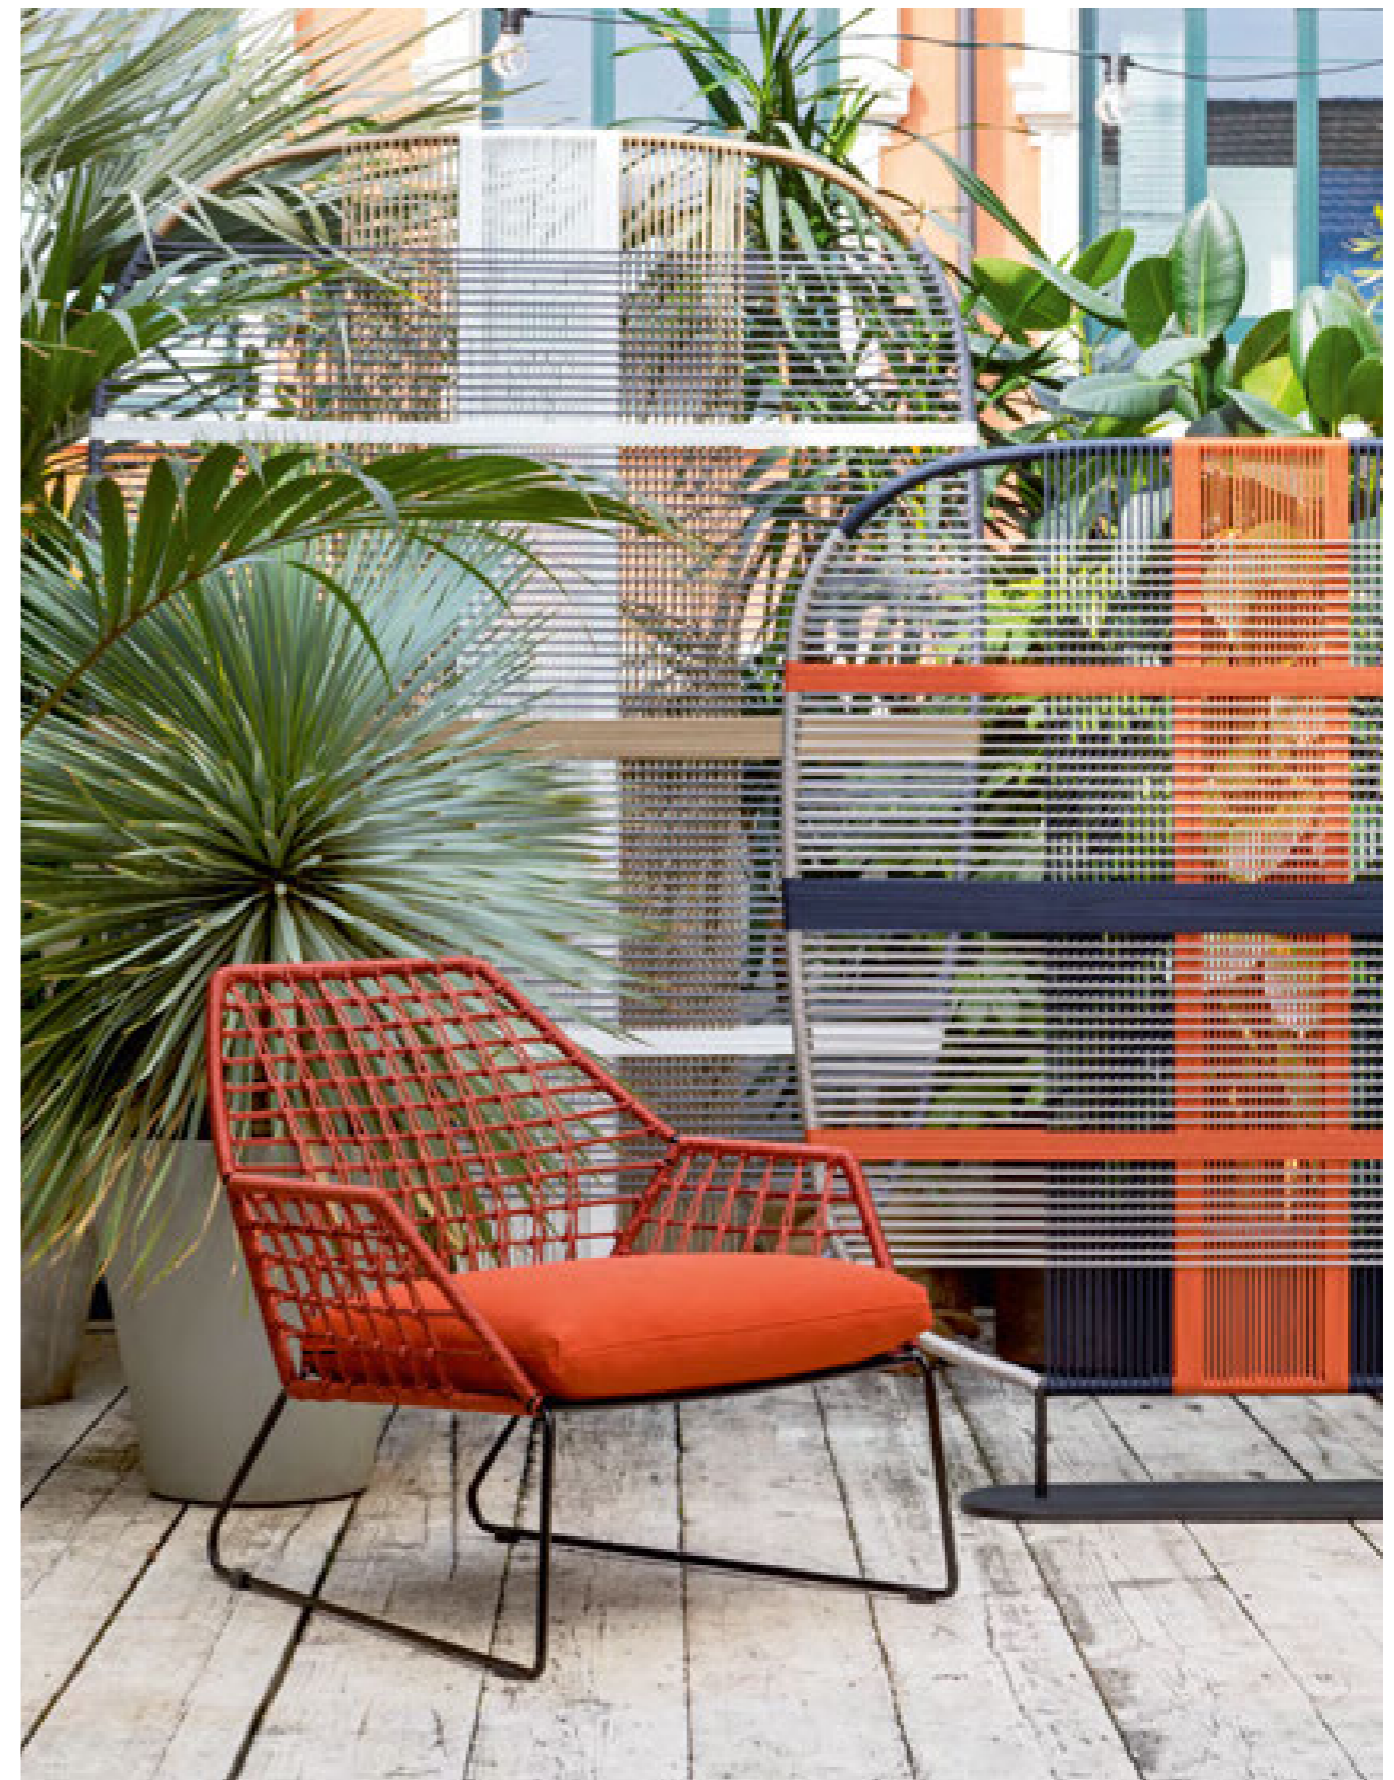

Poltrona 74x79 cm
in tessuto 1537 col.13
Pouf 58x50 cm

Fauteuil 74x79 cm
en tissu 1537 col.13
Pouf 58x50 cm

Armchair 74x79 cm
in fabric 1537 col.13
Pouf 58x50 cm

Sillón 74x79 cm
de tela 1537 col.13
Puf 58x50 cm