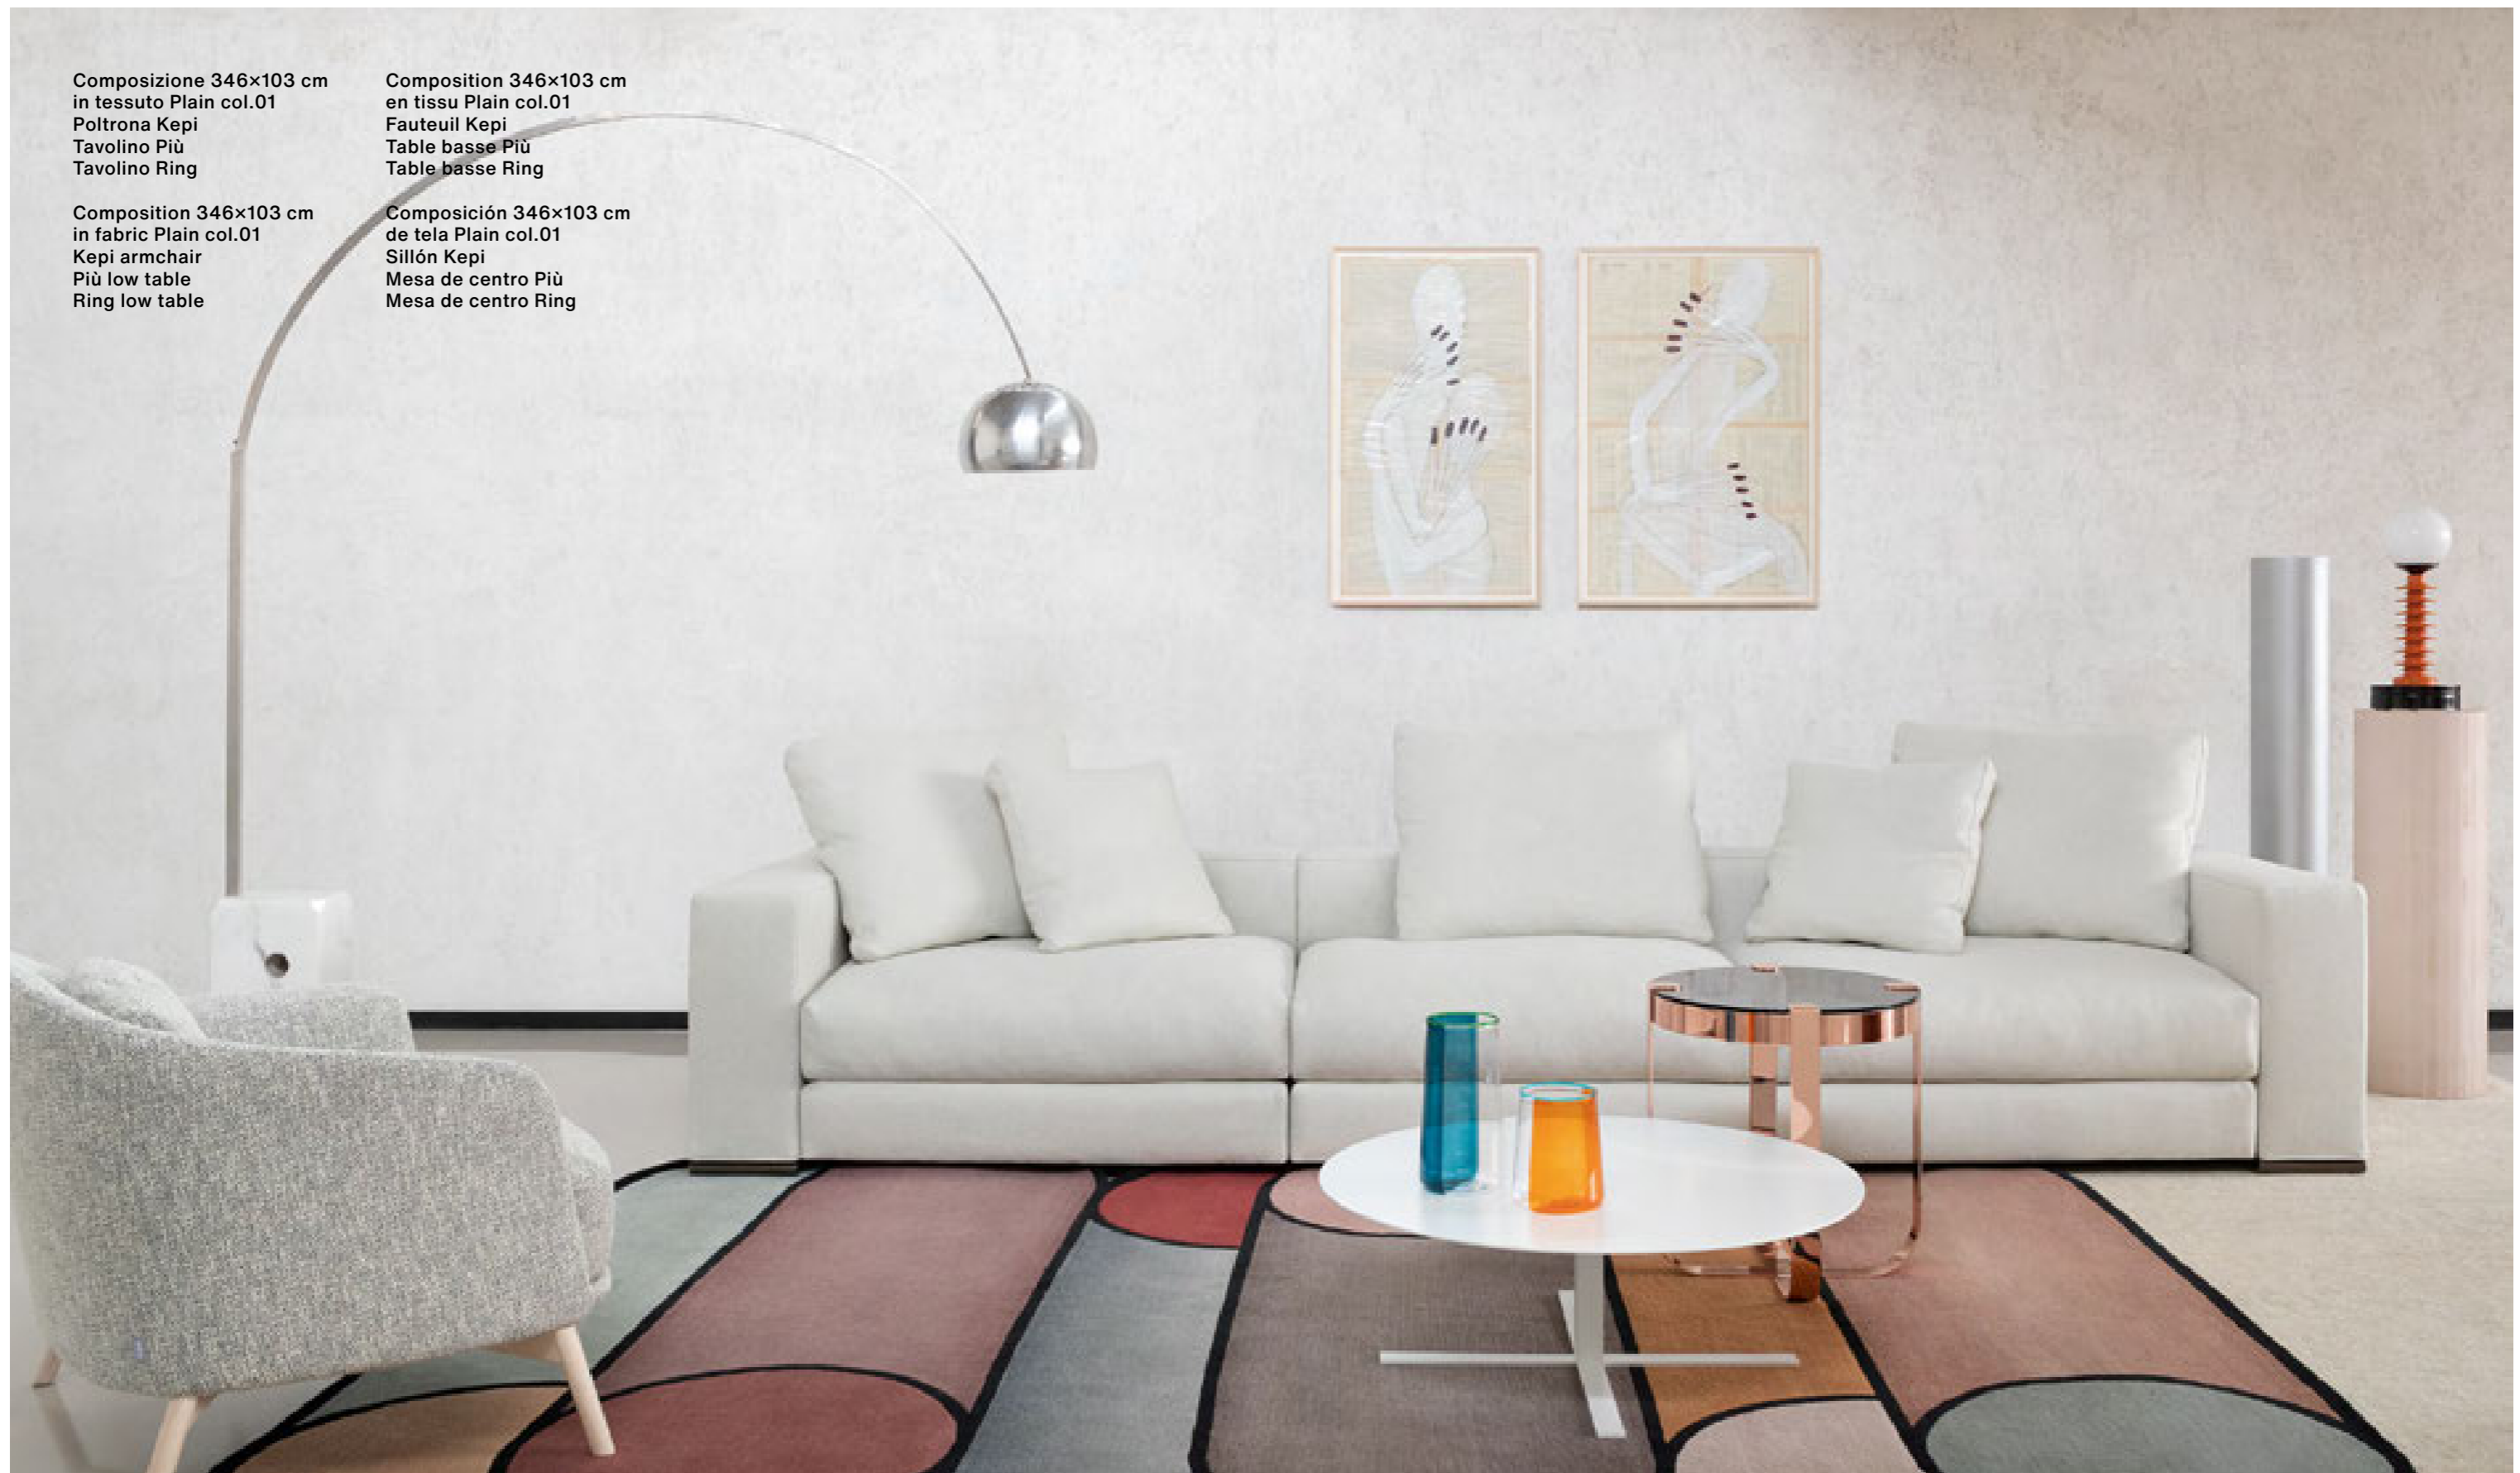

Composizione 346×103 cm
in tessuto Plain col.01
Poltrona Kepi
Tavolino Più
Tavolino Ring

Composition 346×103 cm
in fabric Plain col.01
Kepi armchair
Più low table
Ring low table

Composition 346×103 cm
en tissu Plain col.01
Fauteuil Kepi
Table basse Più
Table basse Ring

Composición 346×103 cm
de tela Plain col.01
Sillón Kepi
Mesa de centro Più
Mesa de centro Ring