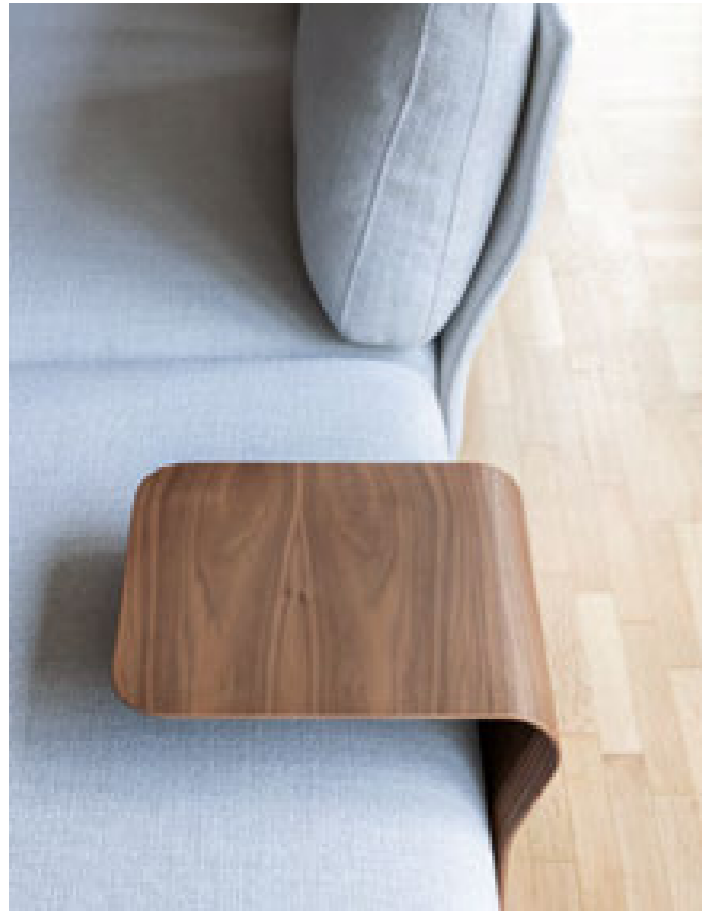

Composizione 346×93 cm
in tessuto Avant-Après col.18
Tavolino in noce
canaletto 35×38 cm

Composition 346×93 cm
in fabric Avant-Après col.18
Low table in walnut
veneer 35×38 cm

Composition 346×93 cm
en tissu Avant-Après col.18
Table basse en bois
de noyer 35×38 cm

Composición 346×93 cm
de tela Avant-Après col.18
Mesa de centro de nogal
canaletto 35×38 cm