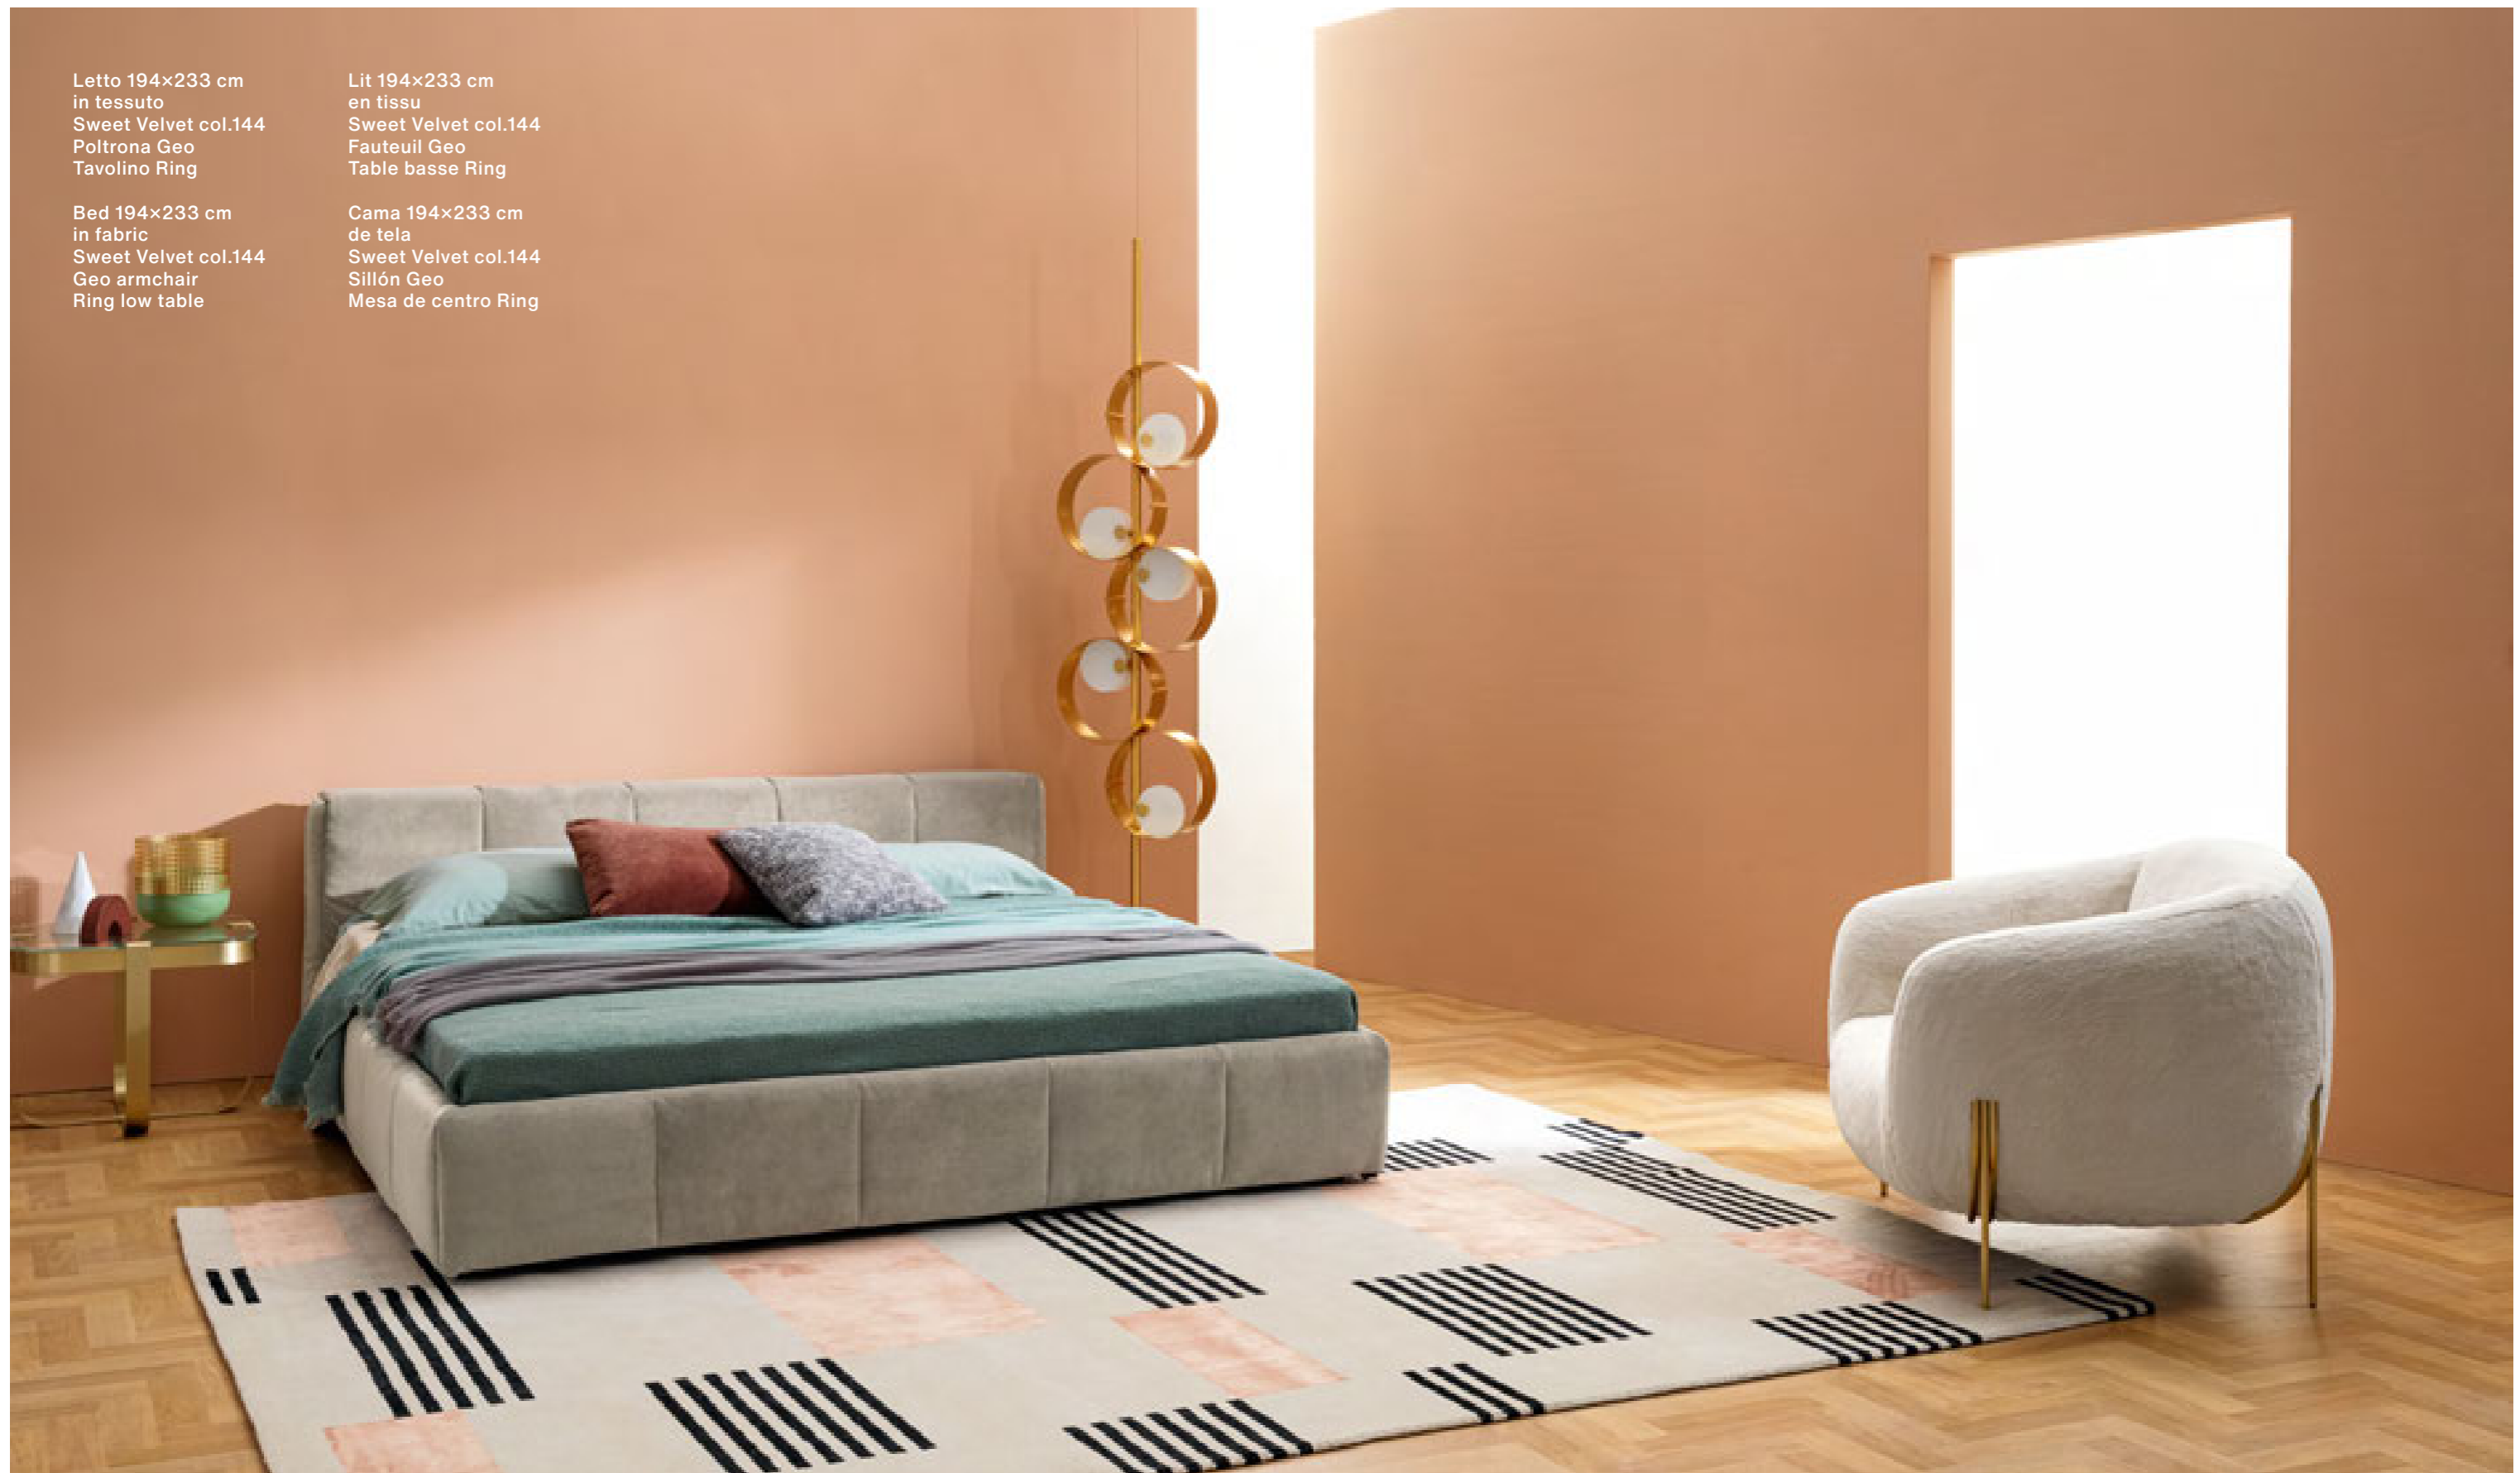

Letto 194x233 cm
in tessuto
Sweet Velvet col.144
Poltrona Geo
Tavolino Ring

Bed 194x233 cm
in fabric
Sweet Velvet col.144
Geo armchair
Ring low table

Lit 194x233 cm
en tissu
Sweet Velvet col.144
Fauteuil Geo
Table basse Ring

Cama 194x233 cm
de tela
Sweet Velvet col.144
Sillón Geo
Mesa de centro Ring