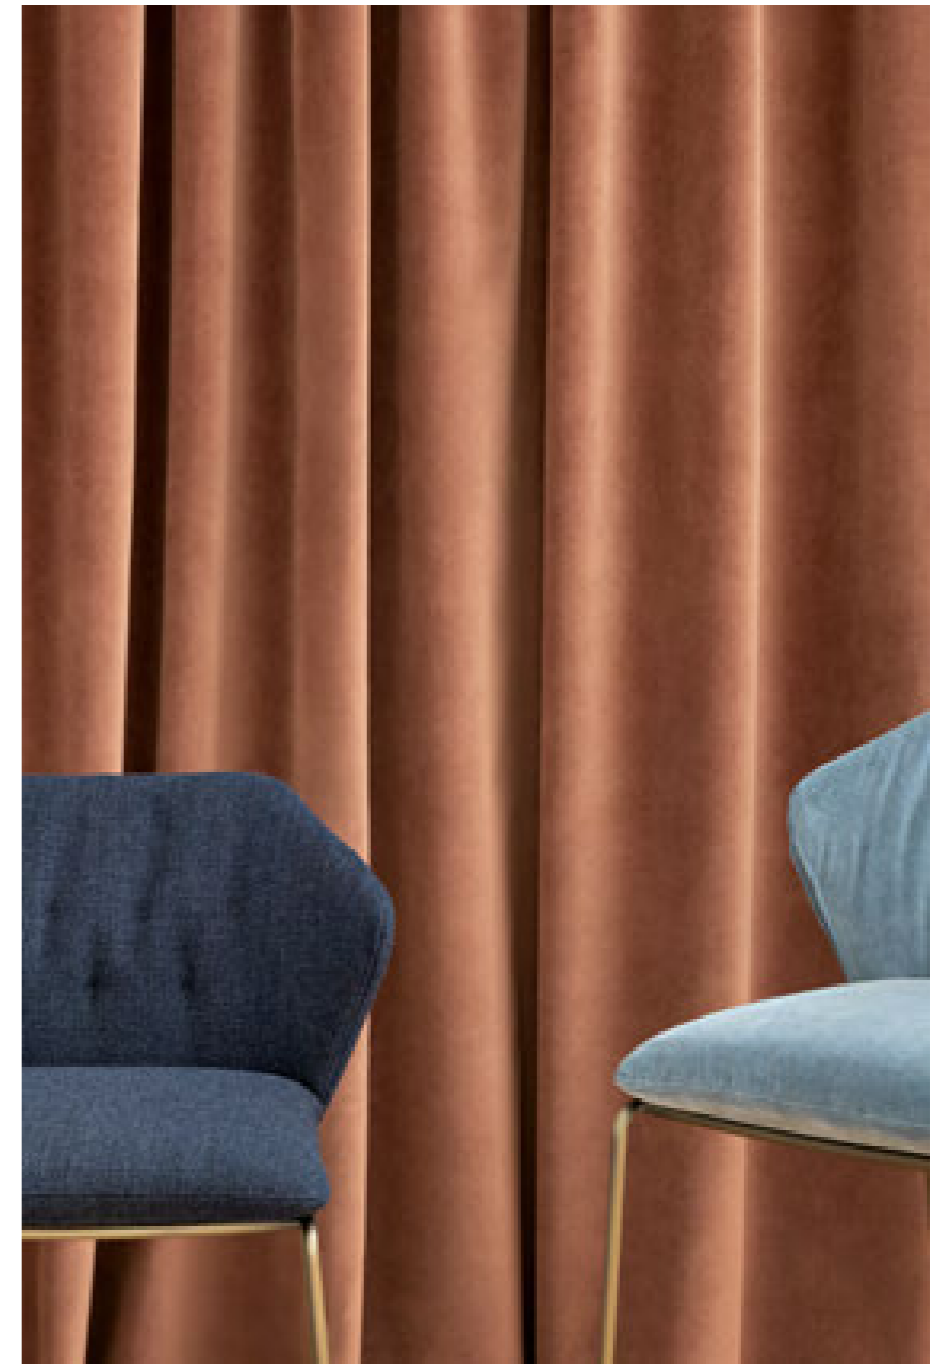

Sgabello basso 53×53 cm
in tessuto Tundra 01 col.21
Sgabello alto 53×53 cm
in tessuto Violet col.08

Low stool 53×53 cm
in fabric Tundra 01 col.21
High stool 53×53 cm
in fabric Violet col.08

Tabouret basse 53×53 cm
en tissu Tundra 01 col.21
Tabouret haut 53×53 cm
en tissu Violet col.08

Taburete bajo 53×53 cm
de tela Tundra 01 col.21
Taburete alto 53×53 cm
de tela Violet col.08