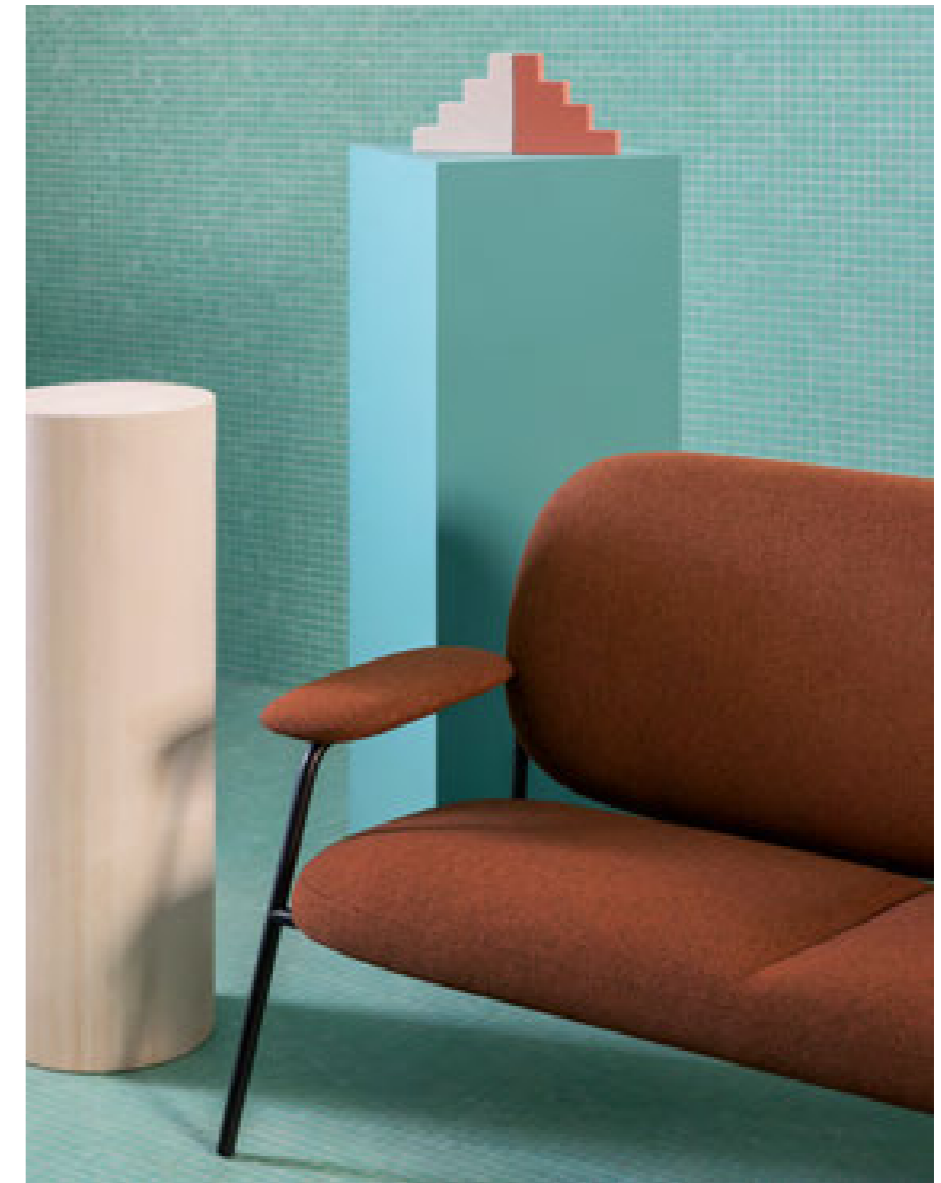

Divano 2 posti 160x70 cm
in tessuto Sole CS col.407
Pouf Geo

Sofa 2 seating 160x70 cm
in fabric Sole CS col.407
Geo pouf

Canapé 2 places 160x70 cm
en tissu Sole CS col.407
Pouf Geo

Sofá 2 asientos 160x70 cm
de tela Sole CS col.407
Puf Geo