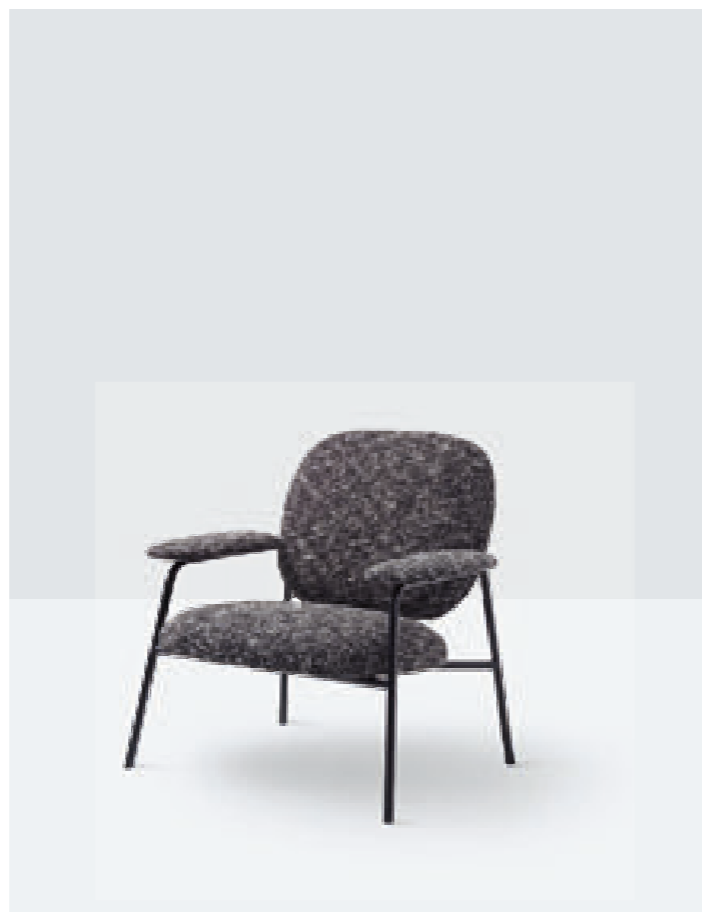

Sillón 90x78 cm
de tela Diplo col.24
Mesa de centro Più

249

design Marco Zito
production year 2019

technical data
p. 489

Philo

Poltrone 83x70 cm
in tessuto Seventy col.99
Tavolino Hexa

Armchairs 83x70 cm
in fabric Seventy col.99
Hexa low table