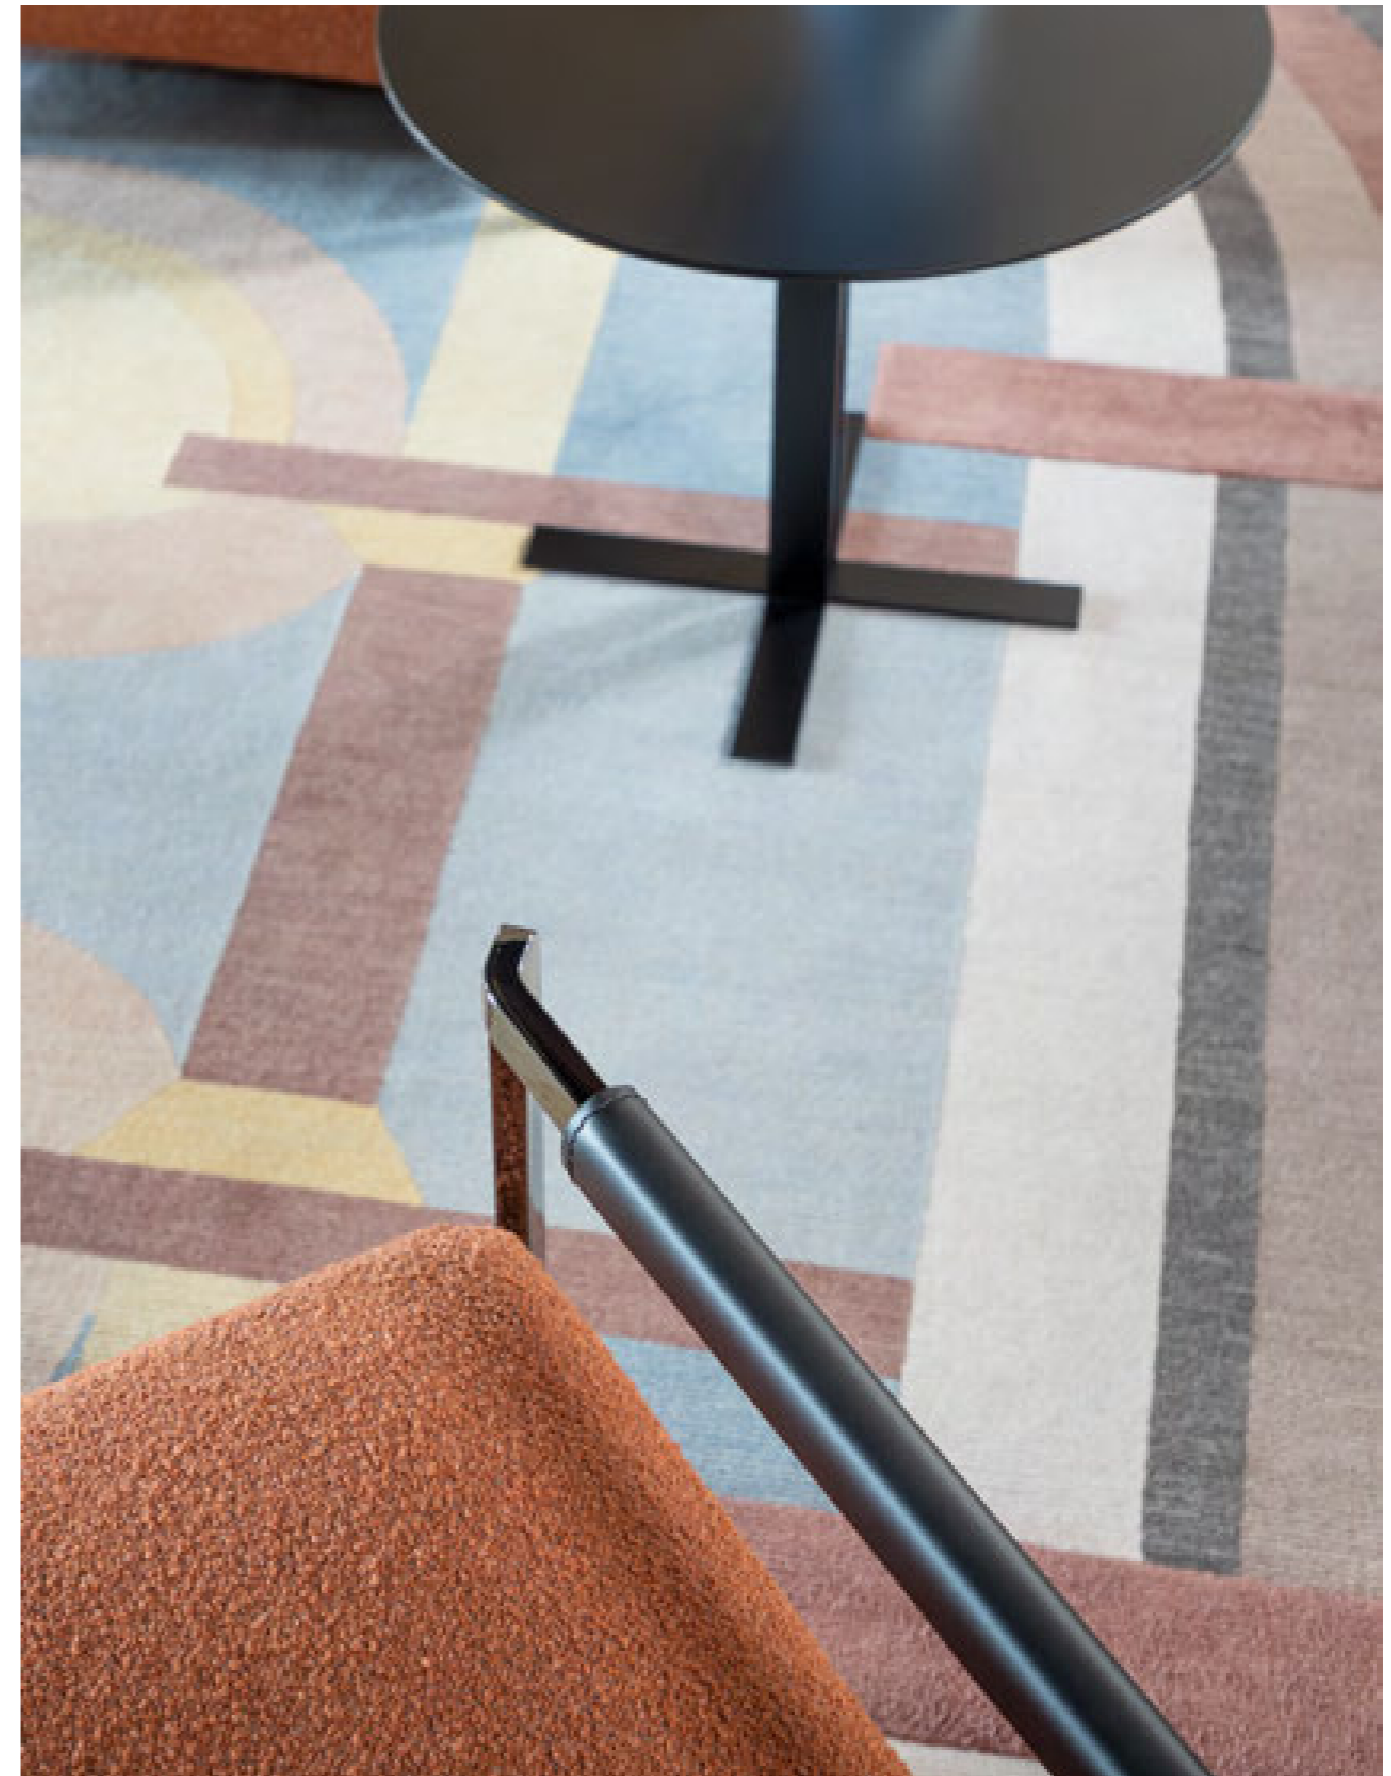

(pp. 204-205)

Poltrone 81×93 cm
in tessuto Teddy col.07/24
Tavolino Più

Armchairs 81×93 cm
in fabric Teddy col.07/24
Più low table

Fauteuils 81×93 cm
en tissu Teddy col.07/24
Table basse Più

Sillones 81×93 cm
de tela Teddy col.07/24
Mesa de centro Più