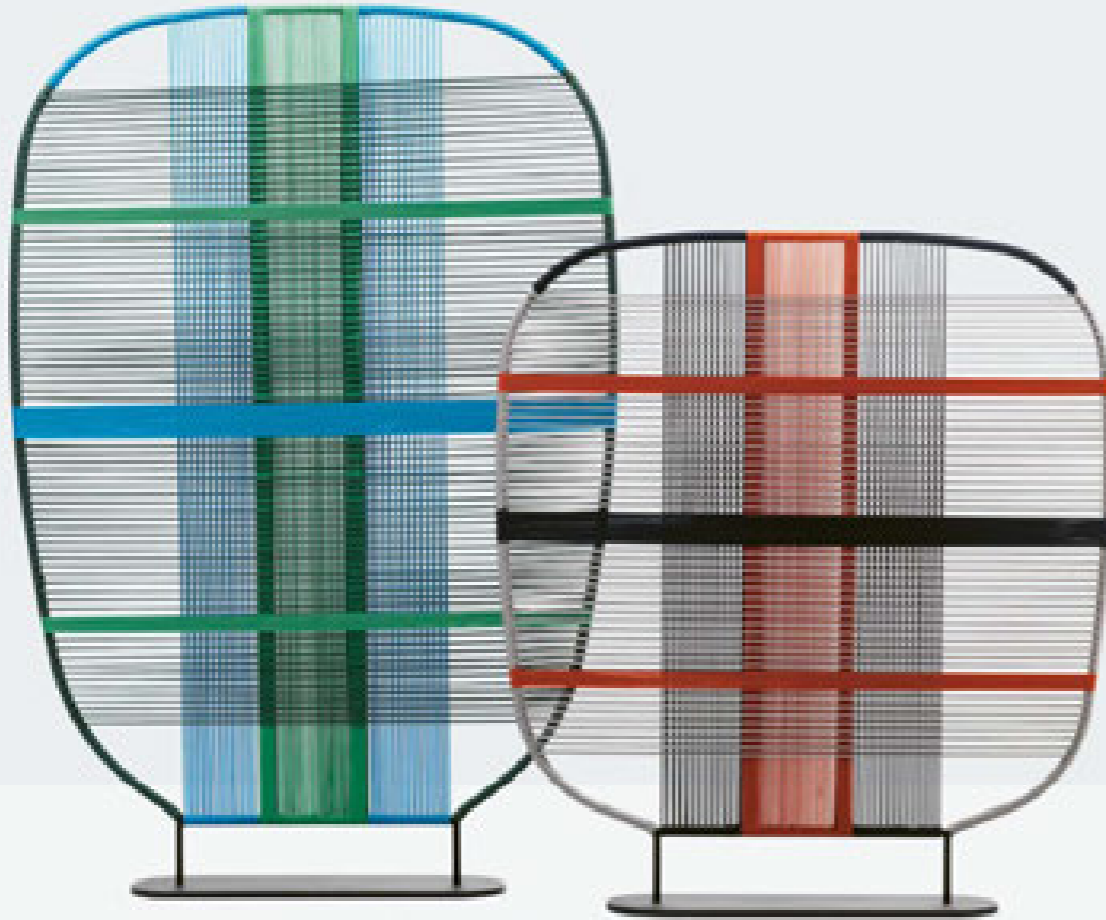

Tables basses 49 cm et 79 cm
Table ronde 79 cm
Pouf Ziggy
Paravent Shade of Venice

Mesas de centro 49 cm y 79 cm
Mesa redonda 79 cm
Puf Ziggy
Biombo Shade of Venice

design Marco Zito
production year 2018

technical data
p. 541

Shades of Venice

Paravento alto
130x190 cm Murano
Paravento basso
130x140 cm Burano

Paravent haut
130x190 cm Murano
Paravent bas
130x140 cm Burano

High divider
130x190 cm Murano
Low divider
130x140 cm Burano

Biombo alto
130x190 cm Murano
Biombo bajo
130x140 cm Burano

Paravento alto
130x190 cm Giudecca
Paravento basso
130x140 cm Sant'Erasmus

Paravent haut
130x190 cm Giudecca
Paravent bas
130x140 cm Sant'Erasmus