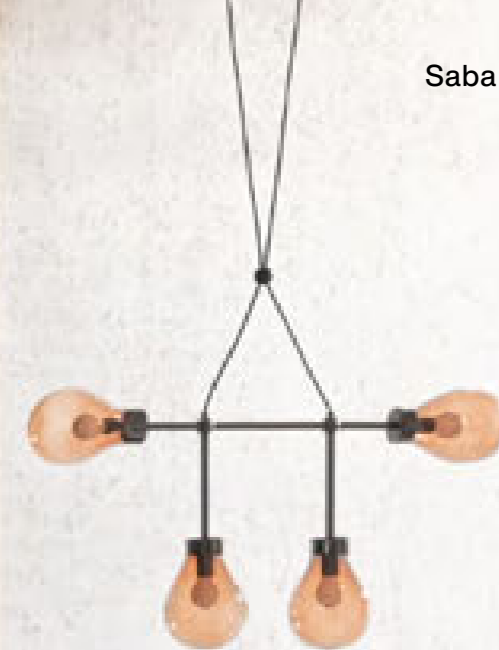

Poltroncina 75x80 cm
in tessuto
Catch Me col. Caccia Chioma
e Vegas Velvet col.33
Poltroncina 75x80 cm
in tessuto Sweet Velvet col.144
Tavolini Più
Tavolino Leyva
Pouf Geo

Small armchair 75x80 cm
in fabric
Catch Me col. Caccia Chioma
and Vegas Velvet col.33
Small armchair 75x80 cm
in fabric Sweet Velvet col.144
Più low tables
Leyva low table
Geo pouf

Petit fauteuil 75x80 cm
en tissu
Catch Me col. Caccia Chioma
et Vegas Velvet col.33
Petit fauteuil 75x80 cm
en tissu Sweet Velvet col.144
Tables basses Più
Table basse Leyva
Pouf Geo

Pequeño sillón 75x80 cm
de tela
Catch Me col. Caccia Chioma
et Vegas Velvet col.33
Pequeño sillón 75x80 cm
de tela Sweet Velvet col.144
Mesas de centro Più
Mesa de centro Leyva
Puf Geo