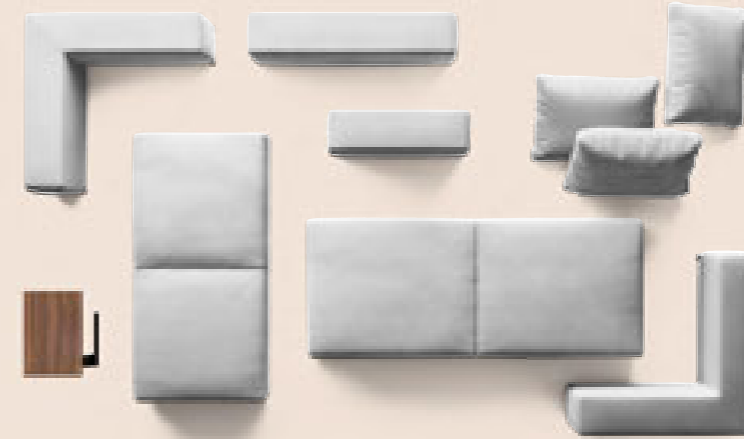

Composizione / Composition A

Elementi / Elements: 1 Base / Base 160x80 cm
1 Base / Base 200x80 cm
1 Schienale / Backrest 80 cm
1 Schienale / Backrest 120 cm
2 Schienali angolari / Corner backrests 103x103 cm
3 Cuscini schiena con rullo / Back cushions with roll 75 cm
1 Tavolino / Low table 50x35 cm