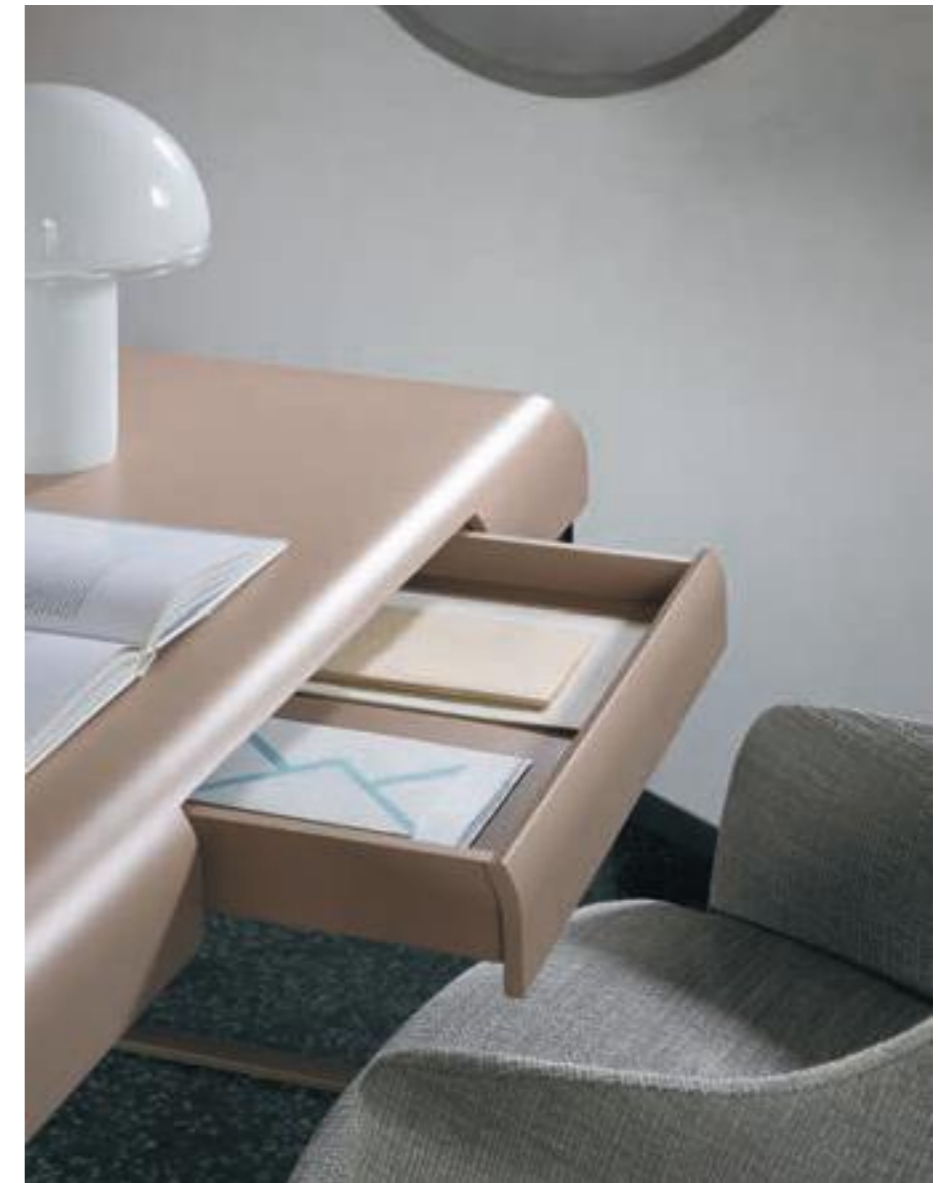

Scrittoio 115x60 cm
col.Nude
con cassetto
Sedia Isabelle

Table d'écriture 115x60 cm
col.Chair
avec tiroir
Chaise Isabelle

Writing Desk 115x60 cm
col.Nude
with drawer
Isabelle Chair

Escritorio 115x60 cm
col.Nude
con cajón
Silla Isabelle

Schreibtisch 115x60 cm
Far.Nude
mit schublade
Stuhl Isabelle