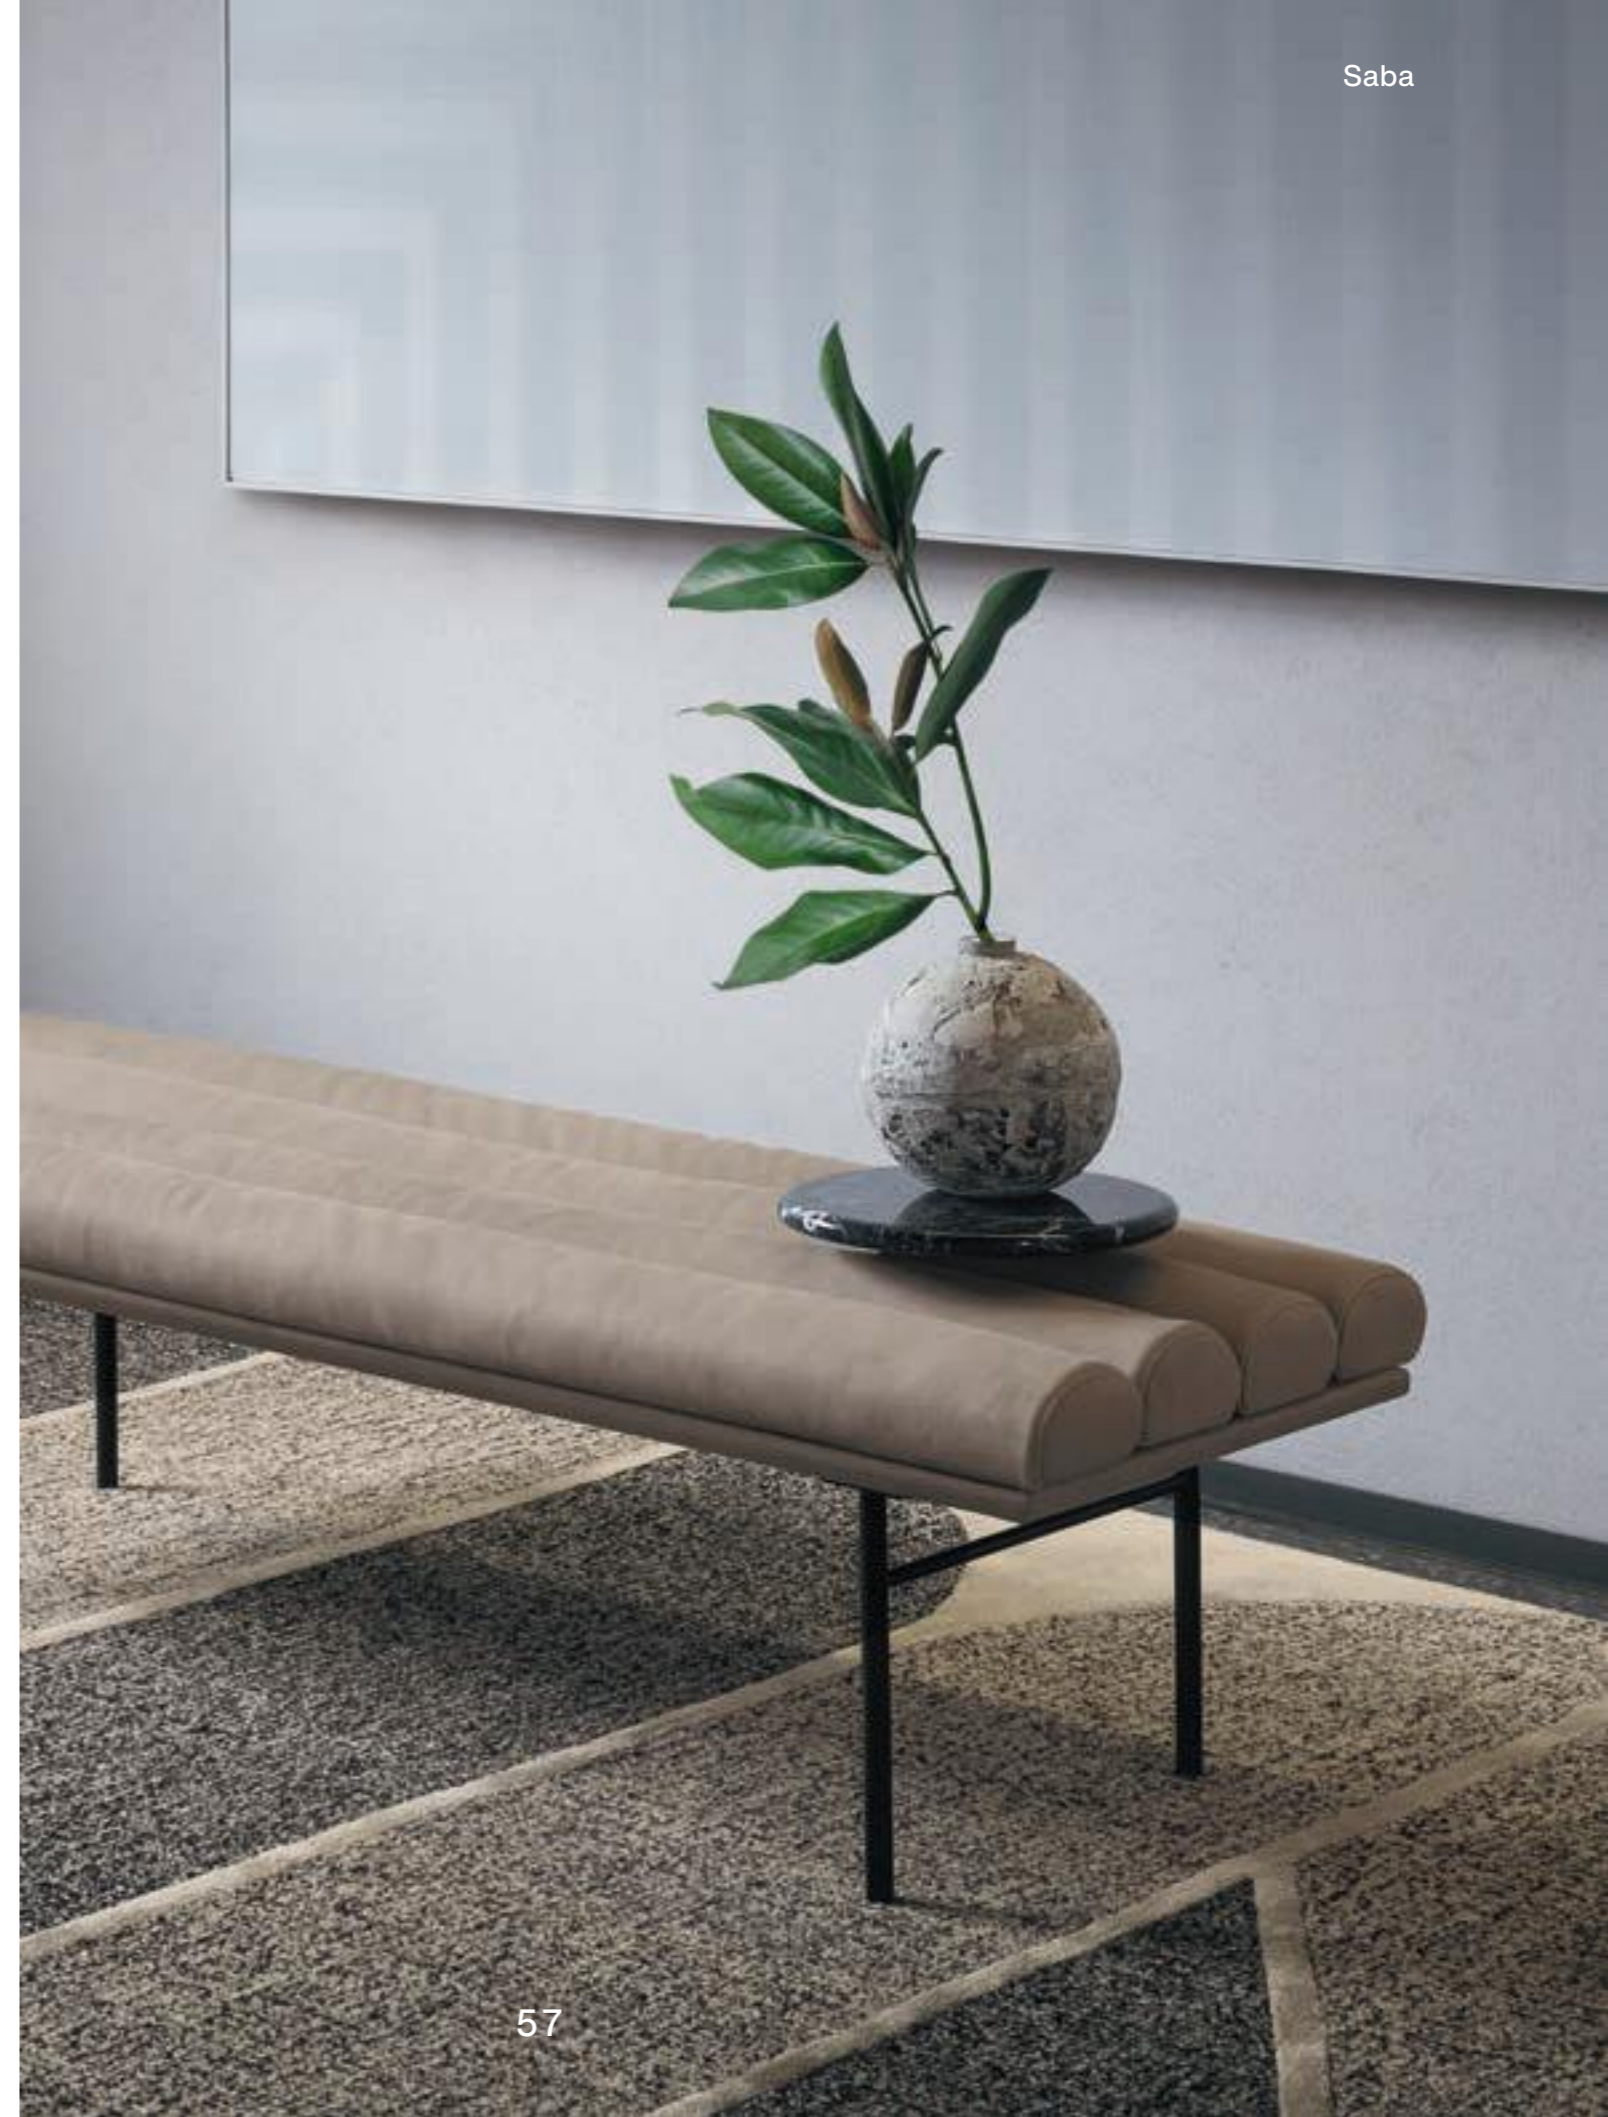

Panchetta 142x46 cm
in pelle Seta col.Creta
Tappeto Graphic Gray

Banc 142x46 cm
en cuir Seta col.Creta
Tapis Graphic Gray

Bench 142x46 cm
in leather Seta col.Creta
Graphic Gray Carpet

Banco 142x46 cm
de piel Seta col.Creta
Alfombra Graphic Gray

Bank 142x46 cm
Lederbezug Seta Far.Creta
Teppich Graphic Gray