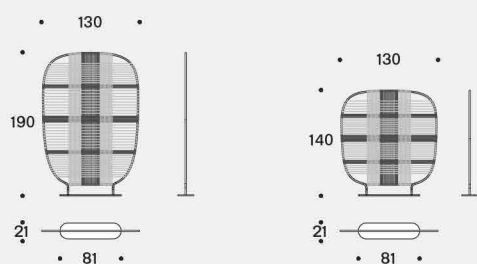

Paraventi / Dividers