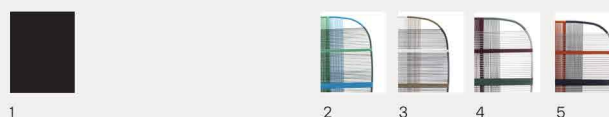

Finitura opaca struttura & Finitura cime / Frame matt finish & Ropes finish

1 Nero / Black / Noir / Negro

2 Murano
3 Giudecca
4 Sant'Erasmus
5 Burano